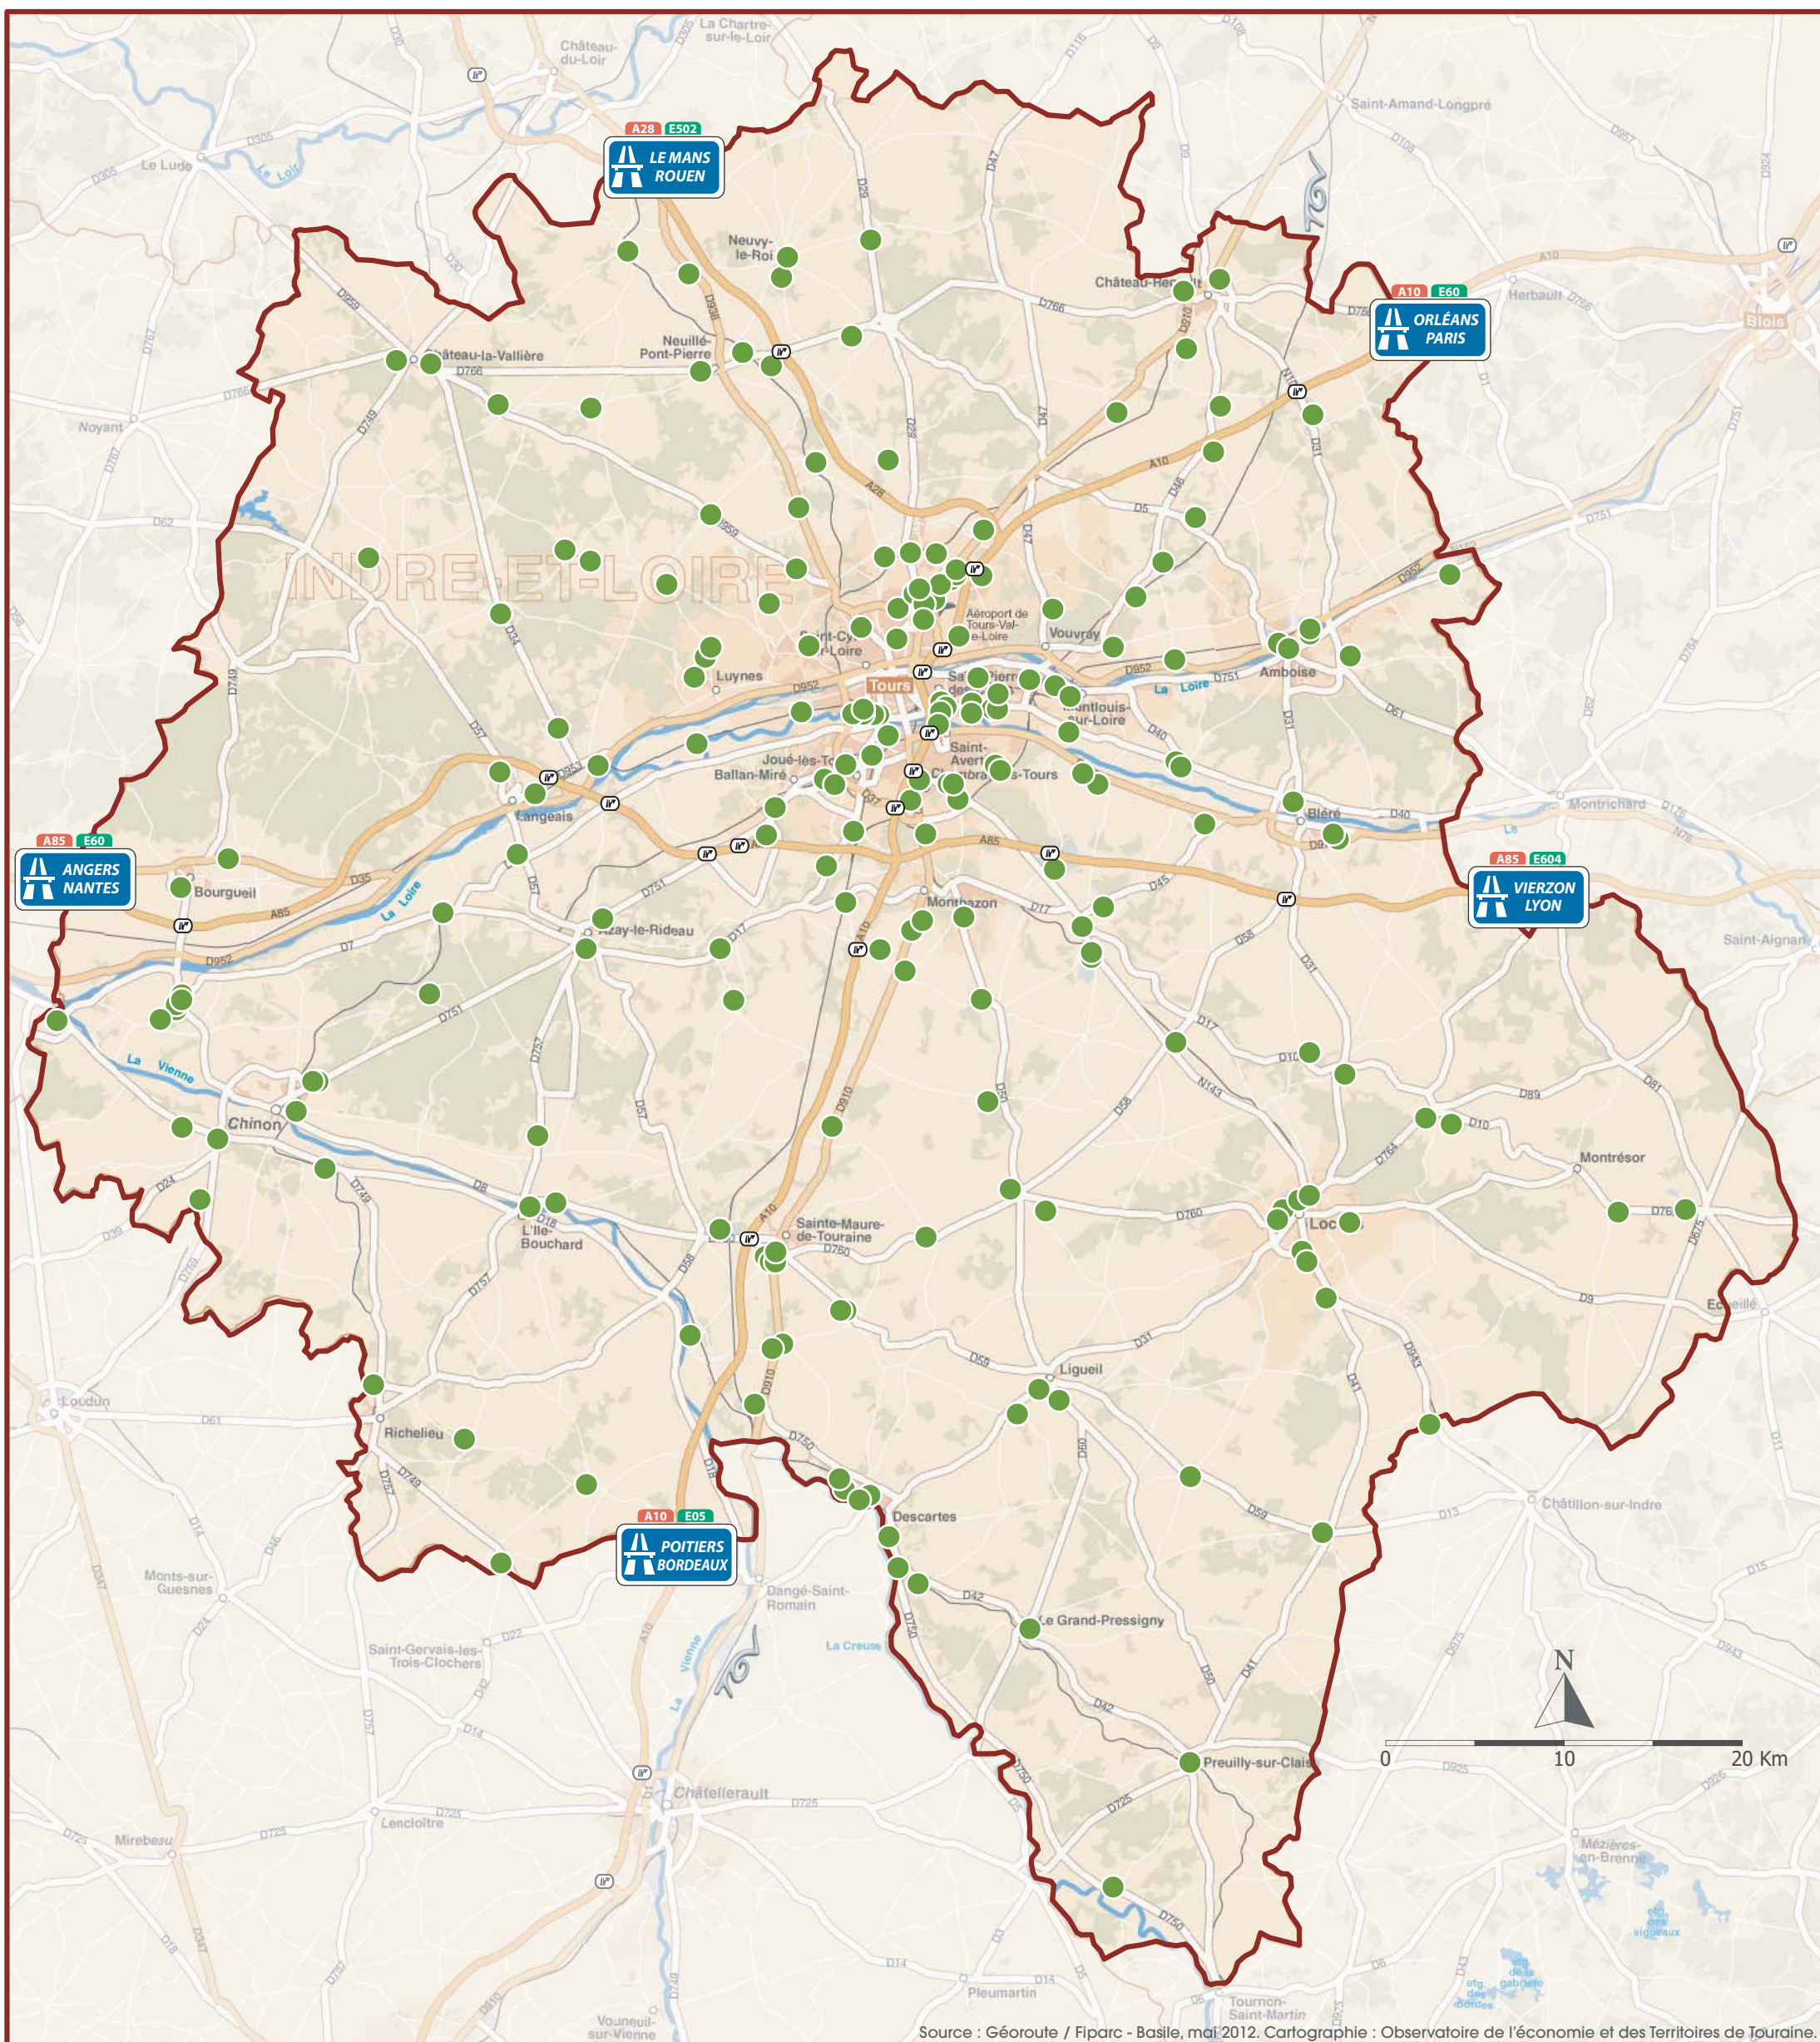

# LOCALISATION DES PRINCIPAUX SITES D'ACTIVITÉS EN INDRE ET LOIRE

● Site d'activités. En mai 2012, les 200 sites d'activités recensés en Indre et Loire accueillent 4 950 établissements pour plus de 73 500 salariés.